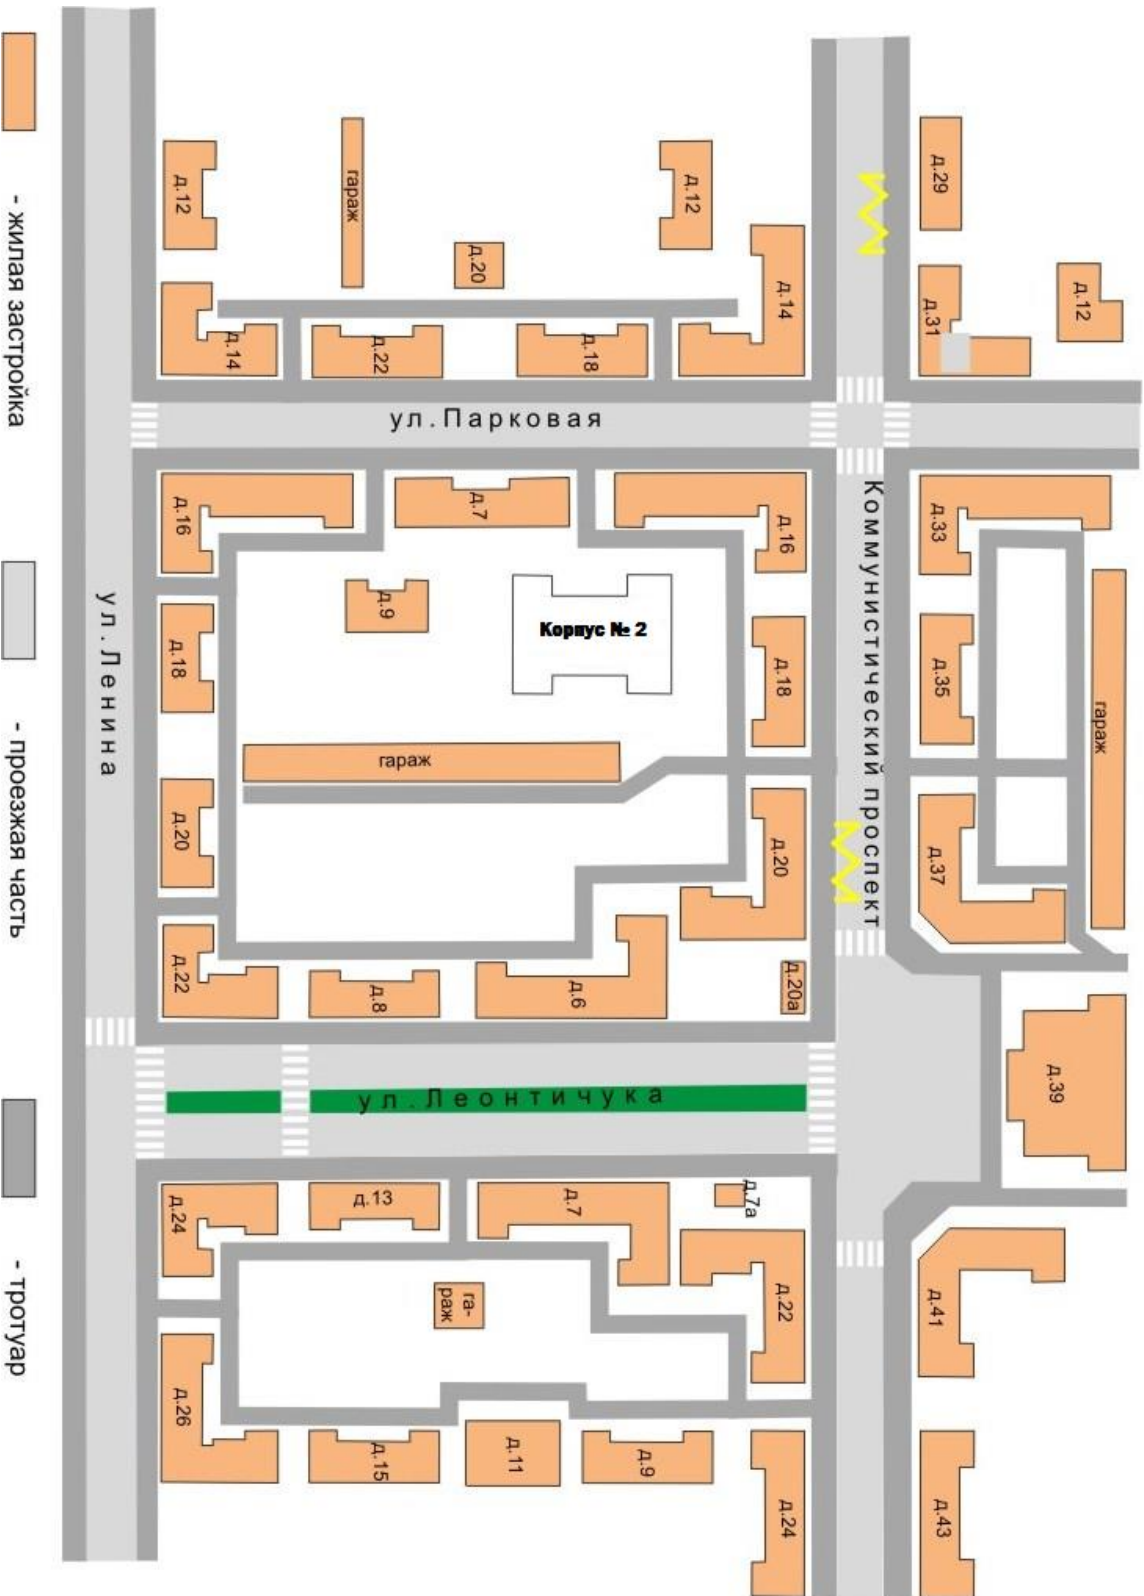

План-схема

района расположения МБДОУ "Детский сад № 40", пути движения транспортных средств и детей (учеников, обучающихся); организация дорожного движения в непосредственной близости от образовательного учреждения с размещением соответствующих технических средств, маршруты движения детей.

Корпус № 2 (ул. Парковая, 5)

Д.12

Д.29

Д.31

Д.12

Д.20

Д.14

Д.12

Д.14

Д.22

Д.18

ул. Парковая

Д.16

Д.7

Д.16

Корпус № 2

Д.37

Д.20

Д.20а

Д.22

Д.8

Д.6

ул. Леонтичука

Д.39