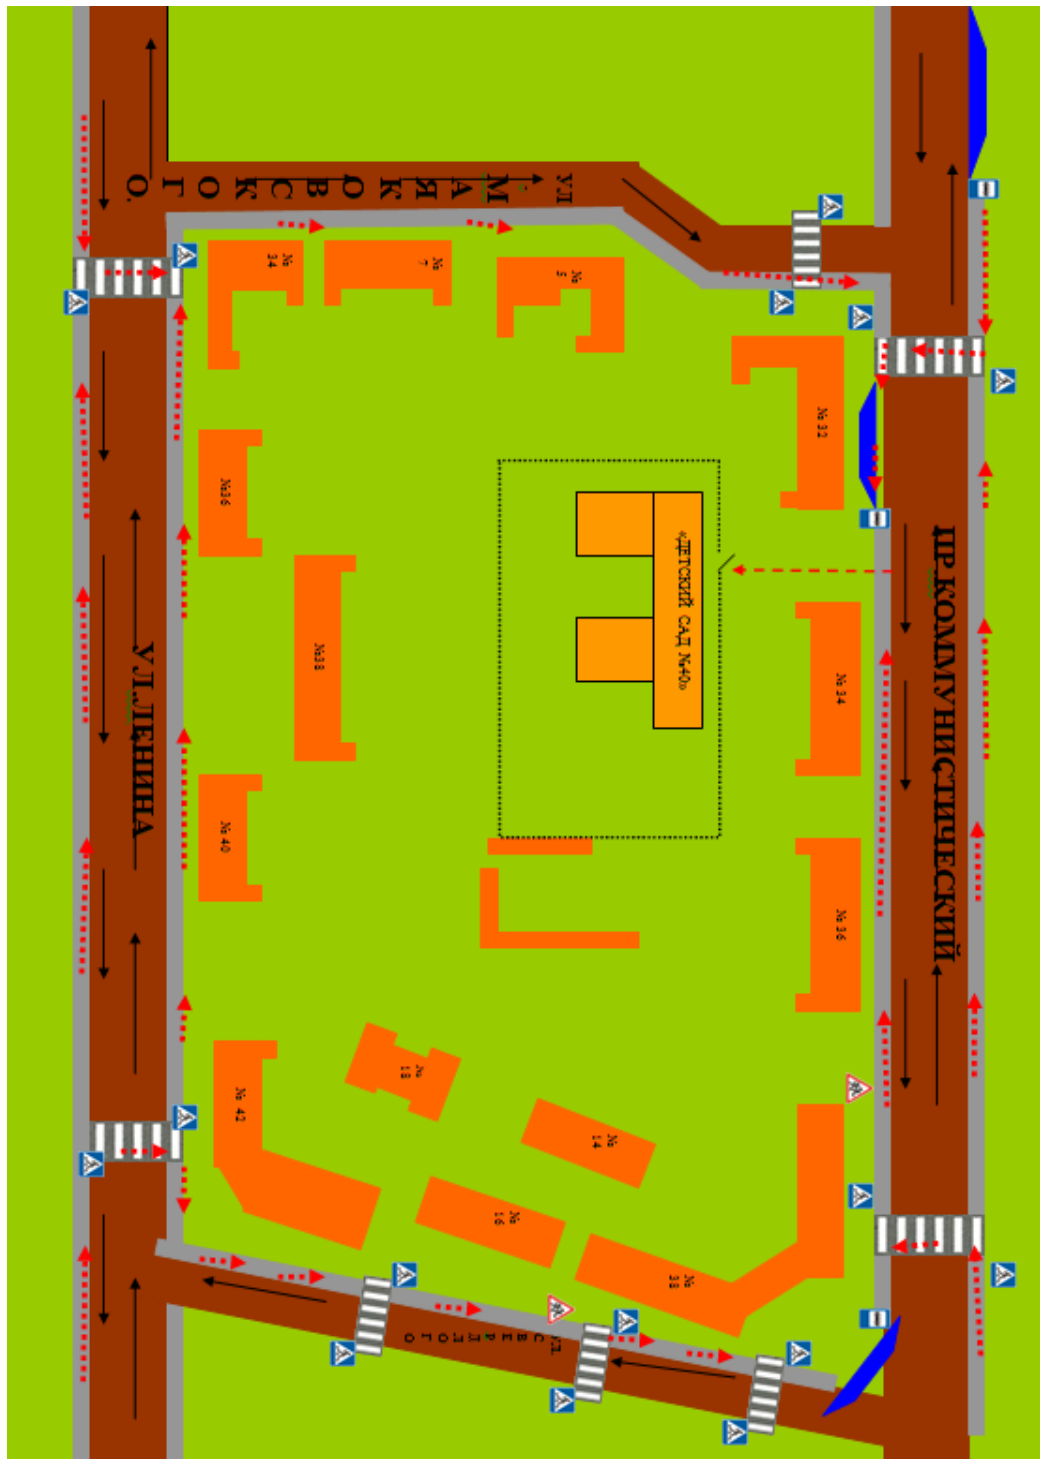

План-схема
района расположения МБДОУ "Детский сад № 40", пути движения транспортных средств и детей (учеников, обучающихся); организация дорожного движения в непосредственной близости от образовательного учреждения с размещением соответствующих технических средств, маршруты движения детей.

Корпус № 1 (пр. Коммунистический, 34а)

- жилая застройка
- проезжая часть
- тротуар
- движение транспортных средств
- движение пешеходов
- остановка
- ограждение образовательного учреждения